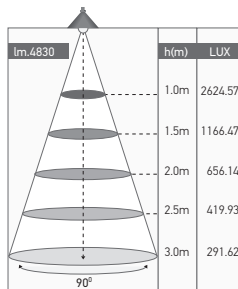

## Dalle LED rectangle

### ANETO 42W 4000K 4830lm

Ref: 169333

EAN	3125461693336
Puissance	42W
Température de couleur	4000K
Flux lumineux	4830lm
Driver	BK-PLL042-1050 Entrée 220-240V 204mA Sortie 28-42V 1050mA Ta: 45°C Tc: 85°C
mA	↺ 204mA ↻ 1050mA
Température de fonctionnement	-20°C ~ 40°C
Marque des LED	EPISTAR 384pcs
Angle de diffusion	90°
Rendu des couleurs	>80
Facteur puissance	>0.9
Indice de protection	40
IK	07
Durée de vie	50'000 H
UGR	<18
Matériaux	Aluminium avec un revêtement anticorrosion
Diffuseur	PMMA (Matt)
Coloré	Blanc (RAL9016)
Poids	3.25kg
Dimensions	1195 x 295 x 12.5mm