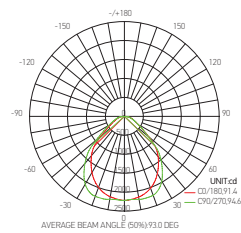

## Dalle LED rectangle

### ANETO 42W 4000K 4830lm

Ref: 169333

EAN	3125461693336
Puissance	42W
Température de couleur	4000K
Flux lumineux	4830lm
Driver	BK-PLL042-1050 Entrée 220-240V 204mA Sortie 28-42V 1050mA Ta: 45°C Tc: 85°C
mA	↺ 204mA ↻ 1050mA
Température de fonctionnement	-20°C ~ 40°C
Marque des LED	EPISTAR 384pcs
Angle de diffusion	90°
Rendu des couleurs	>80
Facteur puissance	>0.9
Indice de protection	40
IK	07
Durée de vie	50'000 H
UGR	<18
Matériaux	Aluminium avec un revêtement anticorrosion
Diffuseur	PMMA (Matt)
Coloré	Blanc (RAL9016)
Poids	3.25kg
Dimensions	1195 x 295 x 12.5mm