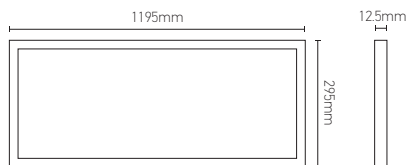

## Dalle LED rectangle

### ANETO 42W 4000K 4830lm

Ref: 169333

EAN	3125461693336
Puissance	42W
Température de couleur	4000K
Flux lumineux	4830lm
Driver	BK-PLL042-1050 Entrée 220-240V 204mA Sortie 28-42V 1050mA Ta: 45°C Tc: 85°C
mA	↺ 204mA ↻ 1050mA
Température de fonctionnement	-20°C ~ 40°C
Marque des LED	EPISTAR 384pcs
Angle de diffusion	90°
Rendu des couleurs	>80
Facteur puissance	>0.9
Indice de protection	40
IK	07
Durée de vie	50'000 H
UGR	<18
Matériaux	Aluminium avec un revêtement anticorrosion
Diffuseur	PMMA (Matt)
Coloré	Blanc (RAL9016)
Poids	3.25kg
Dimensions	1195 x 295 x 12.5mm